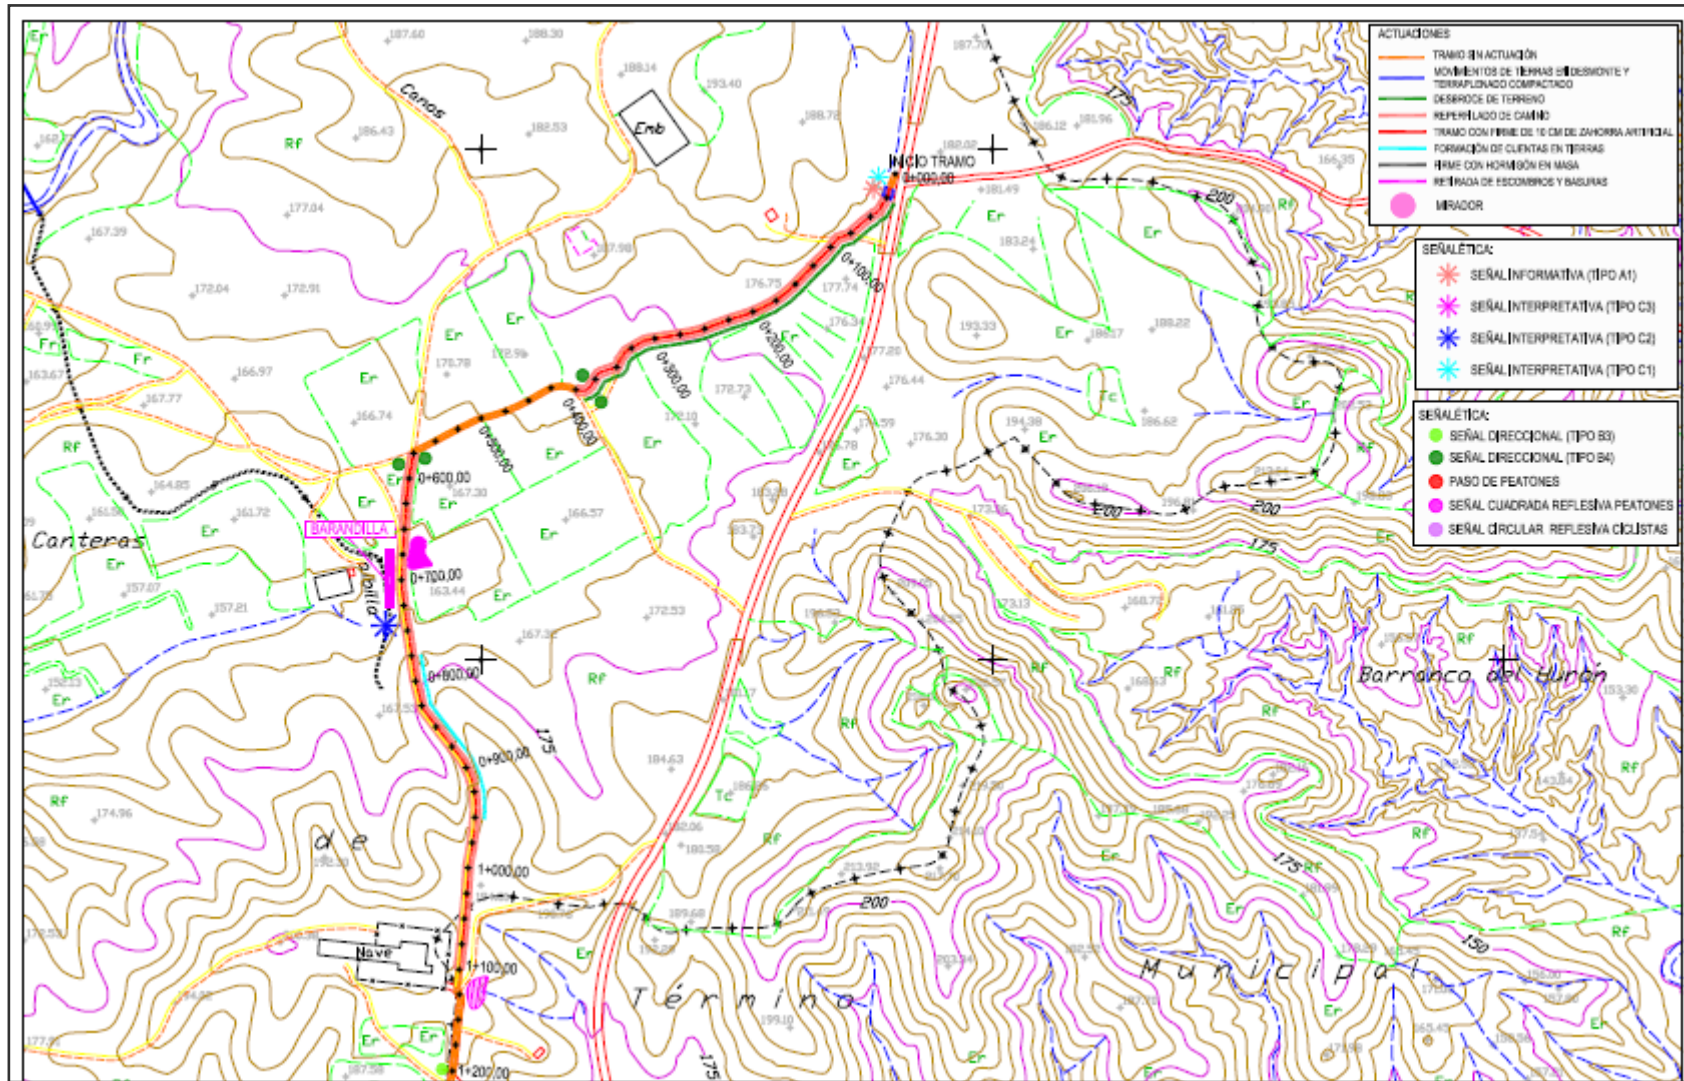

**ITINERARIO ECOTURISTICO LOS CORDELES: TRAMO CABEZO DEL AIRE- LAS CANTERAS
MOLINA DE SEGURA**

Itinerario Ecoturístico Los Cordeles: Tramo Cabezo del Aire – Las Canteras

Actuaciones y señalética

Hoja nº 1

Itinerario Ecológico *Los Cordeles*: Tramo Cabezo del Aire – Las Canteras

Actuaciones y señalética

Hoja nº 2

Itinerario Ecoturístico *Los Cordeles*: Tramo Cabezo del Aire – Las Canteras

Actuaciones y señalética

Hoja nº 3

Itinerario Ecoturístico Los Cordeles: Tramo Cabezo del Aire – Las Canteras

Actuaciones y señalética

Hoja nº 5

ITINERARIO ECOTURISTICO LOS CORDELES
TRAMO LA HORTICHUELA- LOMA DE PLANES - PLANOS 1 y 2
TRAMO SIERRA LUGAR - PLANO 3
MOLINA DE SEGURA