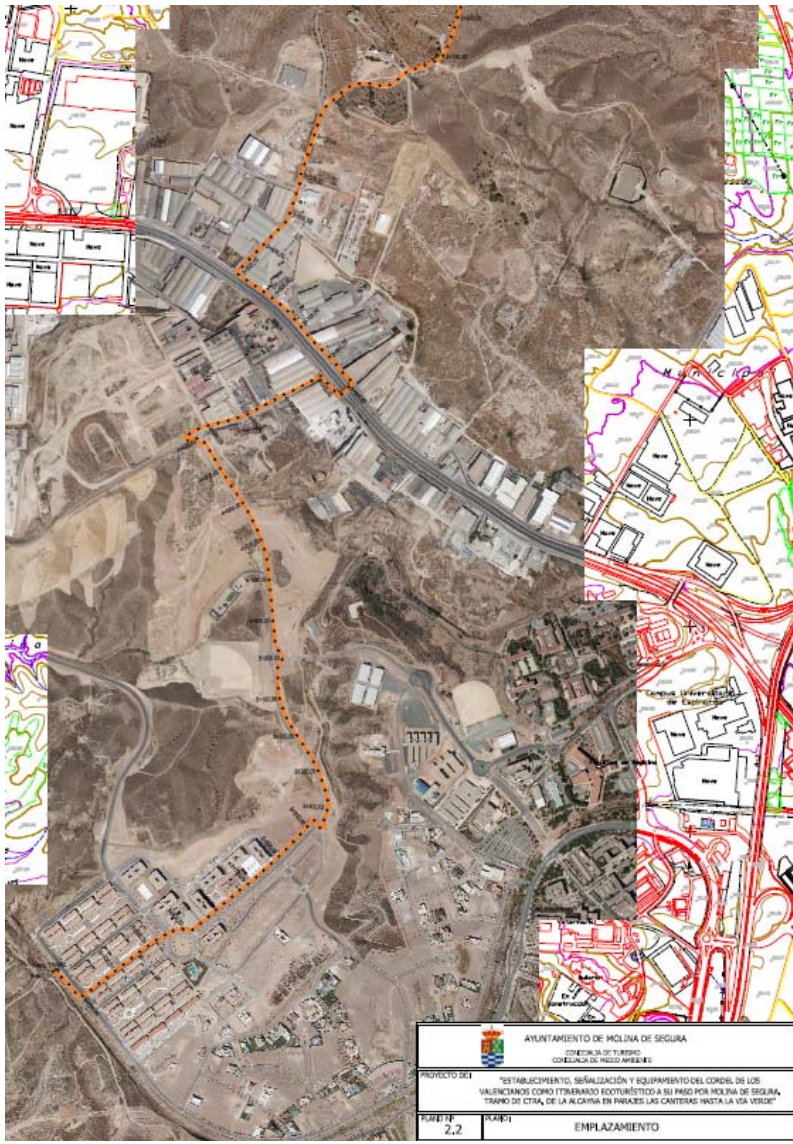

**ITINERARIO ECOTURISTICO LOS CORDELES: TRAMO CABEZO DEL AIRE- LAS CANTERAS
MOLINA DE SEGURA**

Itinerario Ecoturístico Los Cordeles: Tramo Cabezo del Aire – Las Canteras

Actuaciones y señalética

Hoja nº 1

Itinerario Ecológico *Los Cordeles*: Tramo Cabezo del Aire – Las Canteras

Actuaciones y señalética

Hoja nº 2

Itinerario Ecoturístico *Los Cordeles*: Tramo Cabezo del Aire – Las Canteras

Actuaciones y señalética

Hoja nº 3

Itinerario Ecoturístico Los Cordeles: Tramo Cabezo del Aire – Las Canteras

Actuaciones y señalética

Hoja nº 5

ITINERARIO ECOTURISTICO LOS CORDELES
TRAMO LA HORTICHUELA- LOMA DE PLANES - PLANOS 1 y 2
TRAMO SIERRA LUGAR - PLANO 3
MOLINA DE SEGURA