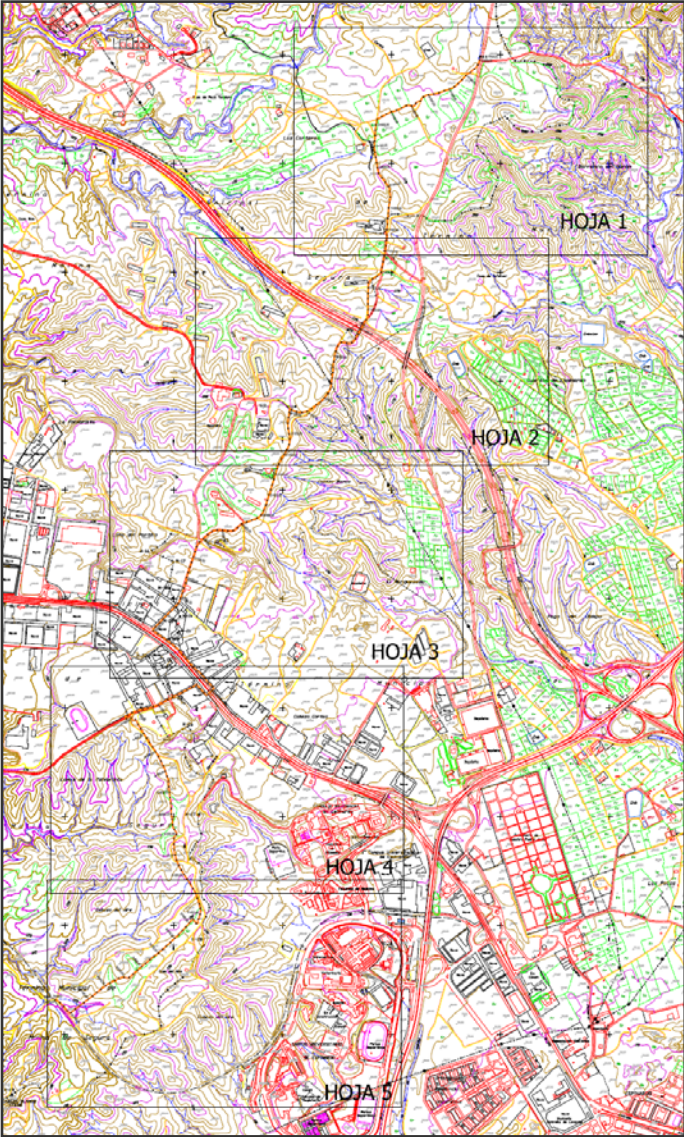

**ITINERARIO ECOTURISTICO LOS CORDELES: TRAMO CABEZO DEL AIRE- LAS CANTERAS
MOLINA DE SEGURA**

Itinerario Ecoturístico Los Cordeles: Tramo Cabezo del Aire – Las Canteras

Actuaciones y señalética

Hoja nº 1

Itinerario Ecológico *Los Cordeles*: Tramo Cabezo del Aire – Las Canteras

Actuaciones y señalética

Hoja nº 2

Itinerario Ecoturístico *Los Cordeles*: Tramo Cabezo del Aire – Las Canteras

Actuaciones y señalética

Hoja nº 3

Itinerario Ecoturístico Los Cordeles: Tramo Cabezo del Aire – Las Canteras

Actuaciones y señalética

Hoja nº 5

ITINERARIO ECOTURISTICO LOS CORDELES
TRAMO LA HORTICHUELA- LOMA DE PLANES - PLANOS 1 y 2
TRAMO SIERRA LUGAR - PLANO 3
MOLINA DE SEGURA