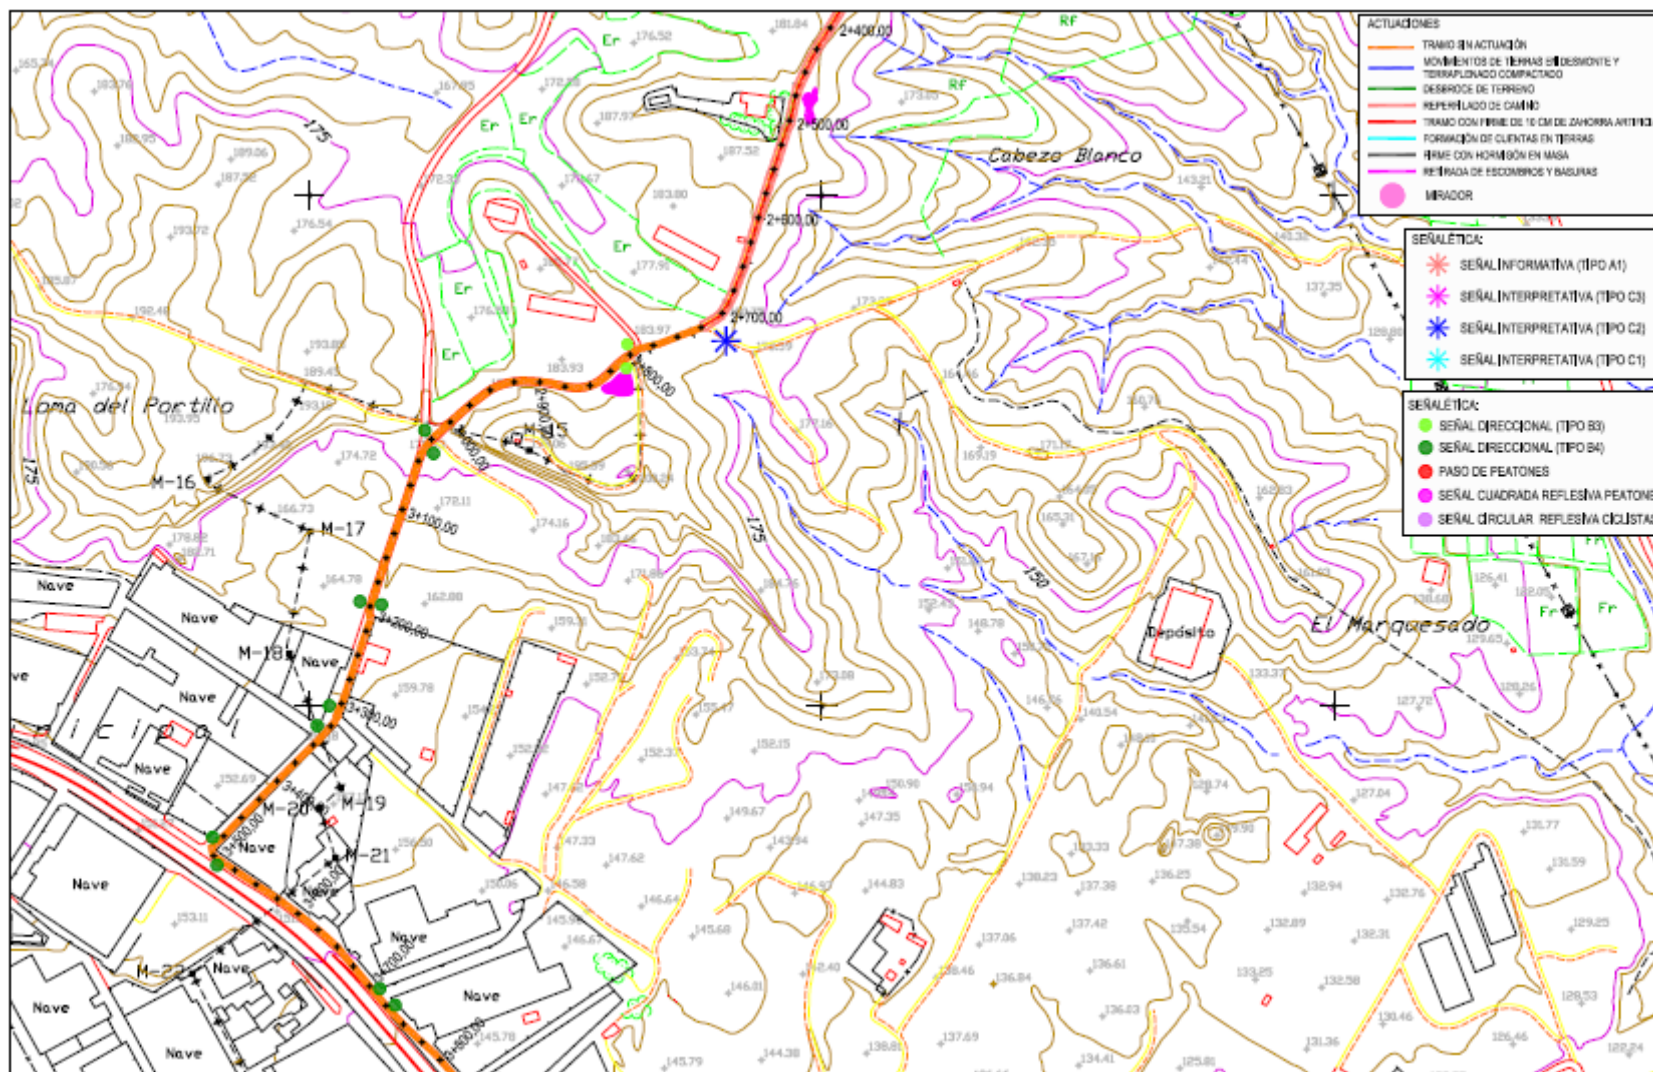

**ITINERARIO ECOTURISTICO LOS CORDELES: TRAMO CABEZO DEL AIRE- LAS CANTERAS
MOLINA DE SEGURA**

Itinerario Ecoturístico Los Cordeles: Tramo Cabezo del Aire – Las Canteras

Actuaciones y señalética

Hoja nº 1

Itinerario Ecológico *Los Cordeles*: Tramo Cabezo del Aire – Las Canteras

Actuaciones y señalética

Hoja nº 2

Itinerario Ecoturístico *Los Cordeles*: Tramo Cabezo del Aire – Las Canteras

Actuaciones y señalética

Hoja nº 3

Itinerario Ecoturístico Los Cordeles: Tramo Cabezo del Aire – Las Canteras

Actuaciones y señalética

Hoja nº 5

ITINERARIO ECOTURISTICO LOS CORDELES
TRAMO LA HORTICHUELA- LOMA DE PLANES - PLANOS 1 y 2
TRAMO SIERRA LUGAR - PLANO 3
MOLINA DE SEGURA