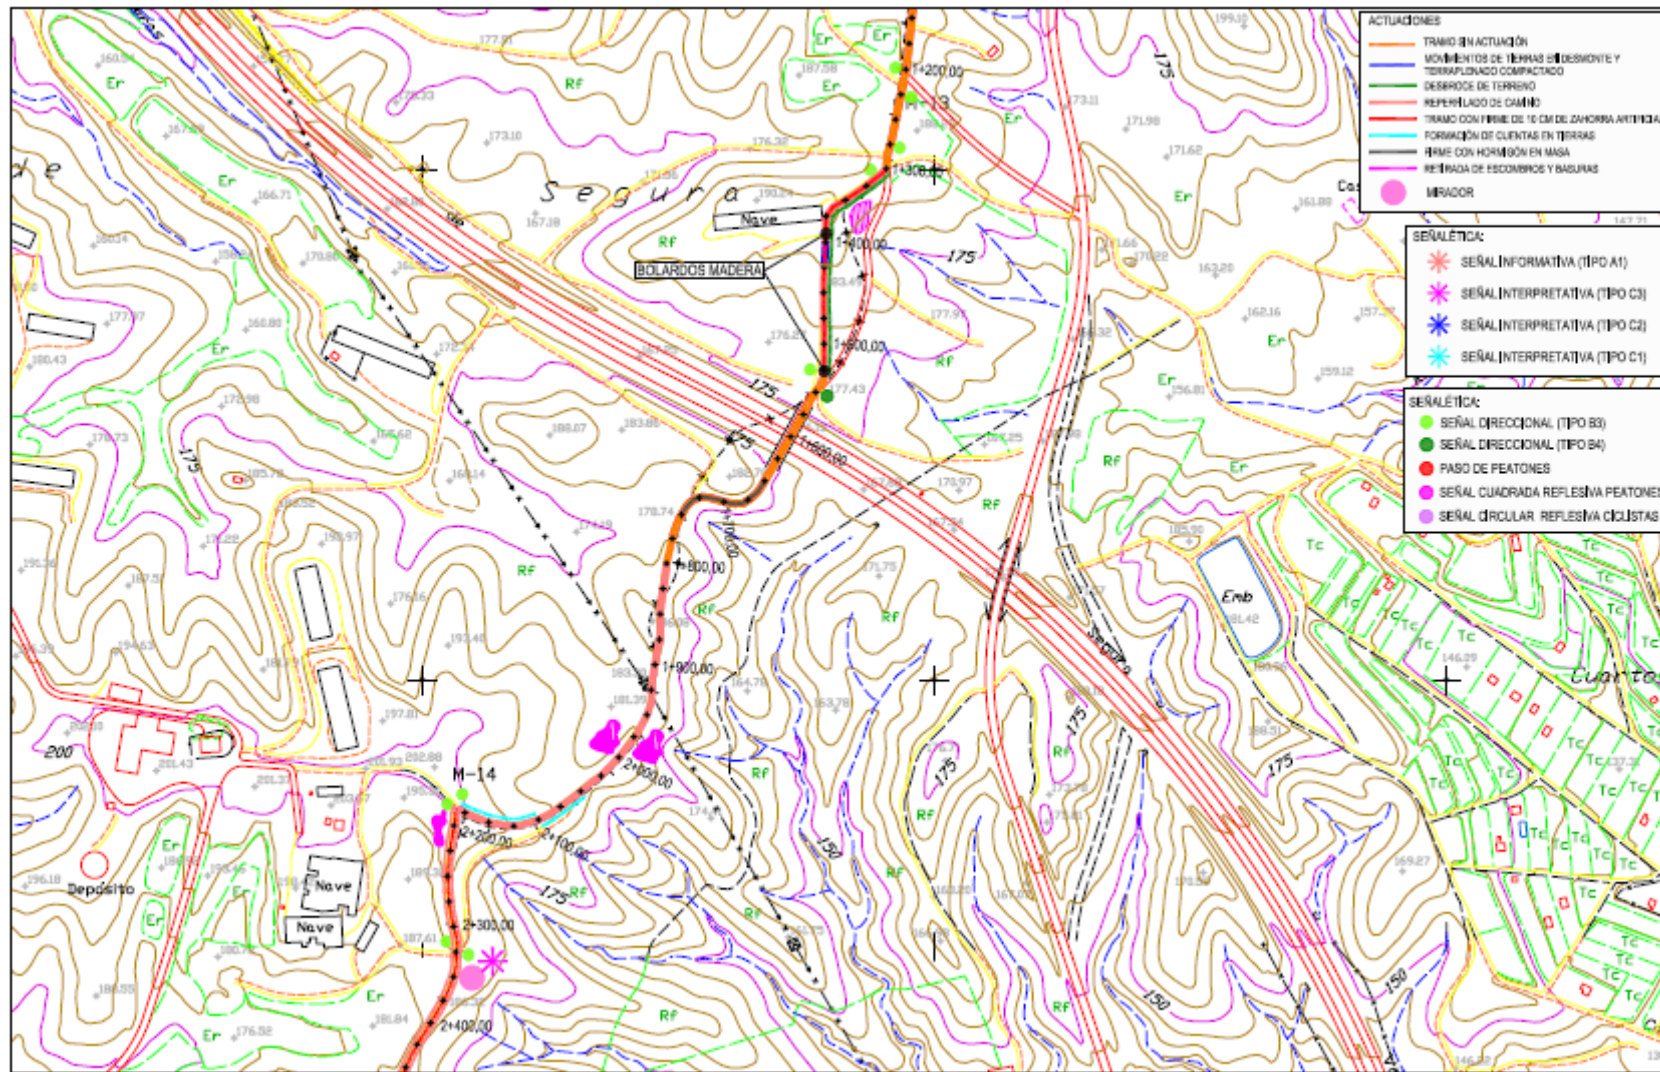

**ITINERARIO ECOTURISTICO LOS CORDELES: TRAMO CABEZO DEL AIRE- LAS CANTERAS
MOLINA DE SEGURA**

Itinerario Ecoturístico Los Cordeles: Tramo Cabezo del Aire – Las Canteras

Actuaciones y señalética

Hoja nº 1

Itinerario Ecológico *Los Cordeles*: Tramo Cabezo del Aire – Las Canteras

Actuaciones y señalética

Hoja nº 2

Itinerario Ecoturístico *Los Cordeles*: Tramo Cabezo del Aire – Las Canteras

Actuaciones y señalética

Hoja nº 3

Itinerario Ecoturístico Los Cordeles: Tramo Cabezo del Aire – Las Canteras

Actuaciones y señalética

Hoja nº 5

ITINERARIO ECOTURISTICO LOS CORDELES
TRAMO LA HORTICHUELA- LOMA DE PLANES - PLANOS 1 y 2
TRAMO SIERRA LUGAR - PLANO 3
MOLINA DE SEGURA