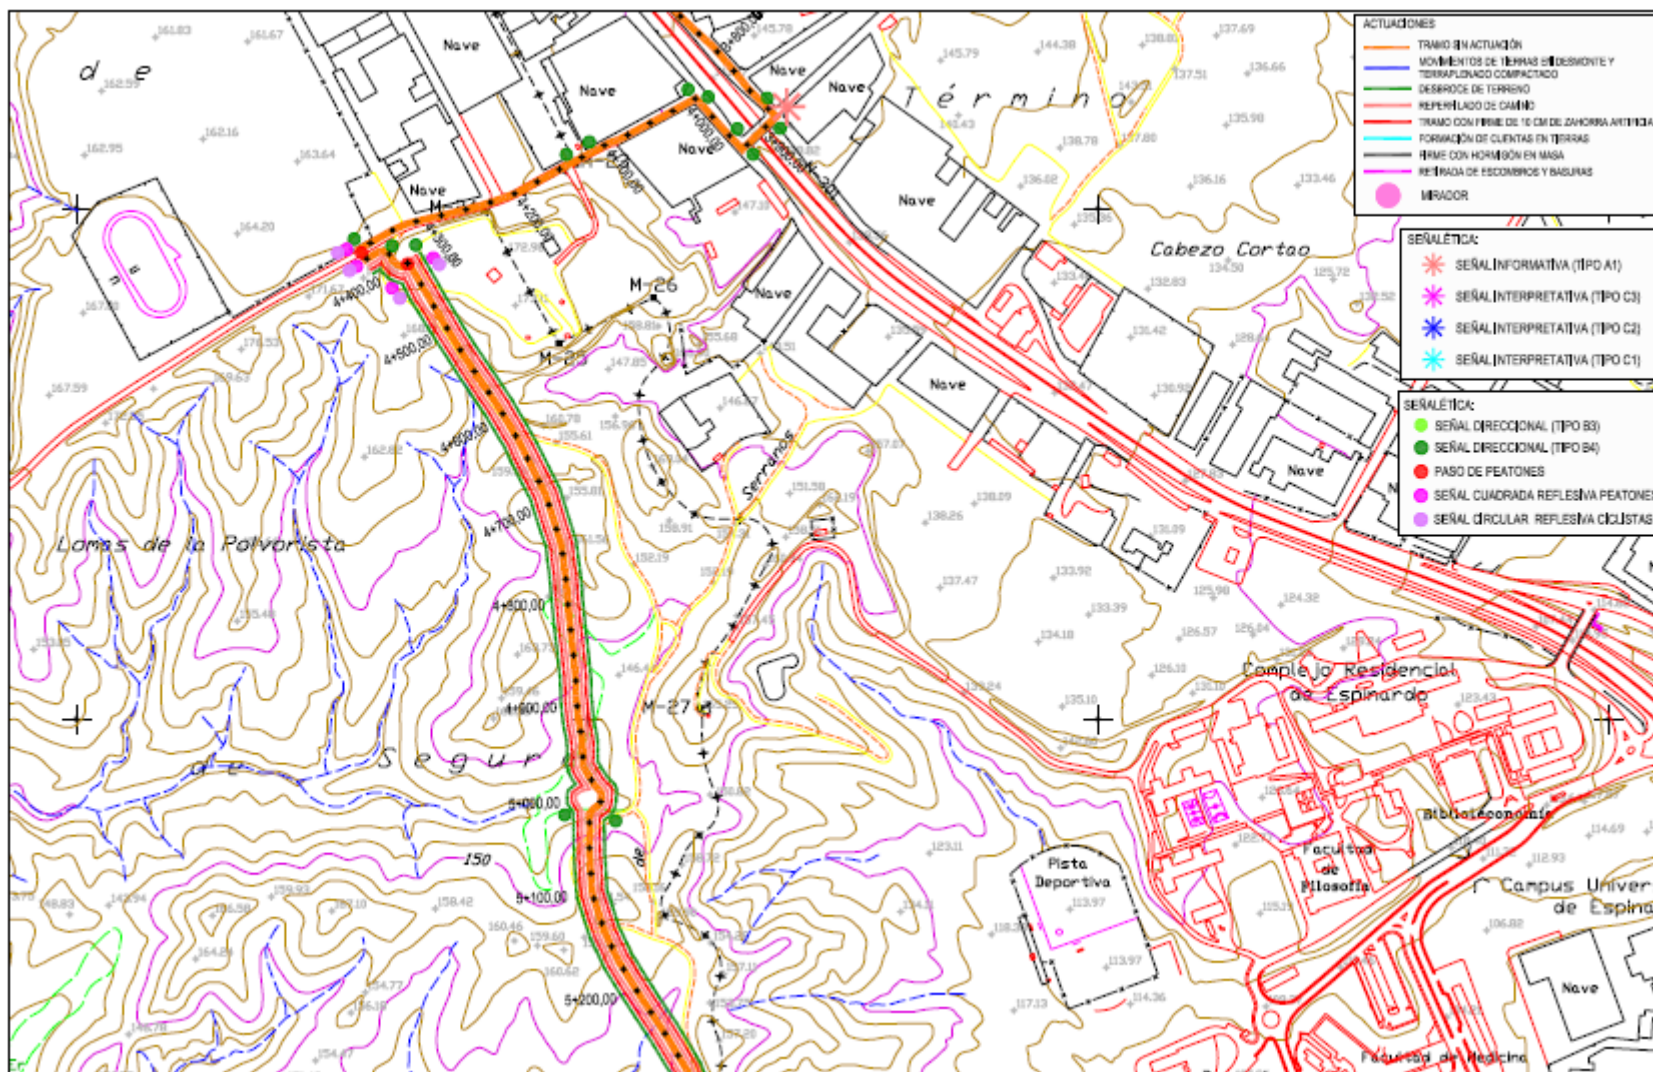

**ITINERARIO ECOTURISTICO LOS CORDELES: TRAMO CABEZO DEL AIRE- LAS CANTERAS
MOLINA DE SEGURA**

Itinerario Ecoturístico Los Cordeles: Tramo Cabezo del Aire – Las Canteras

Actuaciones y señalética

Hoja nº 1

Itinerario Ecológico *Los Cordeles*: Tramo Cabezo del Aire – Las Canteras

Actuaciones y señalética

Hoja nº 2

Itinerario Ecoturístico *Los Cordeles*: Tramo Cabezo del Aire – Las Canteras

Actuaciones y señalética

Hoja nº 3

Itinerario Ecoturístico Los Cordeles: Tramo Cabezo del Aire – Las Canteras

Actuaciones y señalética

Hoja nº 5

ITINERARIO ECOTURISTICO LOS CORDELES
TRAMO LA HORTICHUELA- LOMA DE PLANES - PLANOS 1 y 2
TRAMO SIERRA LUGAR - PLANO 3
MOLINA DE SEGURA