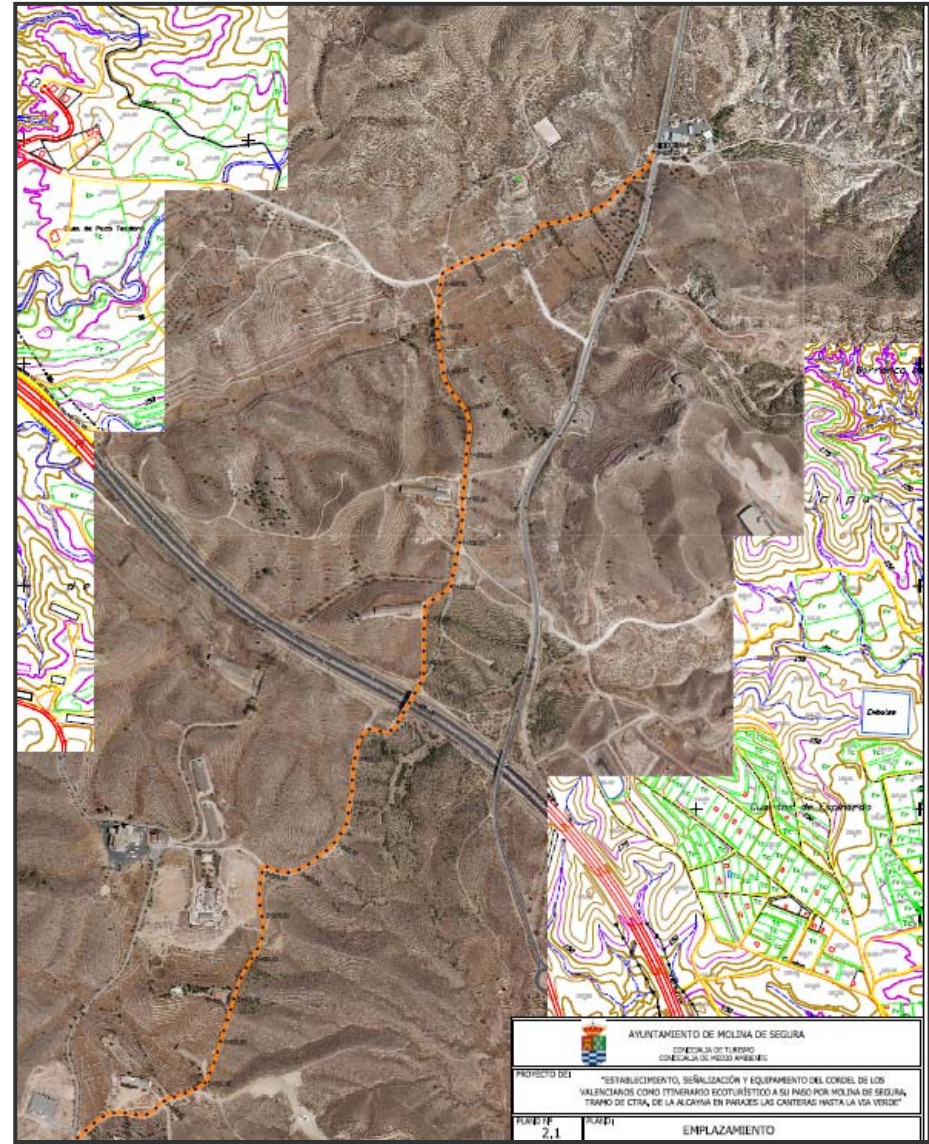

**ITINERARIO ECOTURISTICO LOS CORDELES: TRAMO CABEZO DEL AIRE- LAS CANTERAS
MOLINA DE SEGURA**

Itinerario Ecoturístico Los Cordeles: Tramo Cabezo del Aire – Las Canteras

Actuaciones y señalética

Hoja nº 1

Itinerario Ecológico *Los Cordeles*: Tramo Cabezo del Aire – Las Canteras

Actuaciones y señalética

Hoja nº 2

Itinerario Ecoturístico *Los Cordeles*: Tramo Cabezo del Aire – Las Canteras

Actuaciones y señalética

Hoja nº 3

Itinerario Ecoturístico Los Cordeles: Tramo Cabezo del Aire – Las Canteras

Actuaciones y señalética

Hoja nº 5

ITINERARIO ECOTURISTICO LOS CORDELES
TRAMO LA HORTICHUELA- LOMA DE PLANES - PLANOS 1 y 2
TRAMO SIERRA LUGAR - PLANO 3
MOLINA DE SEGURA