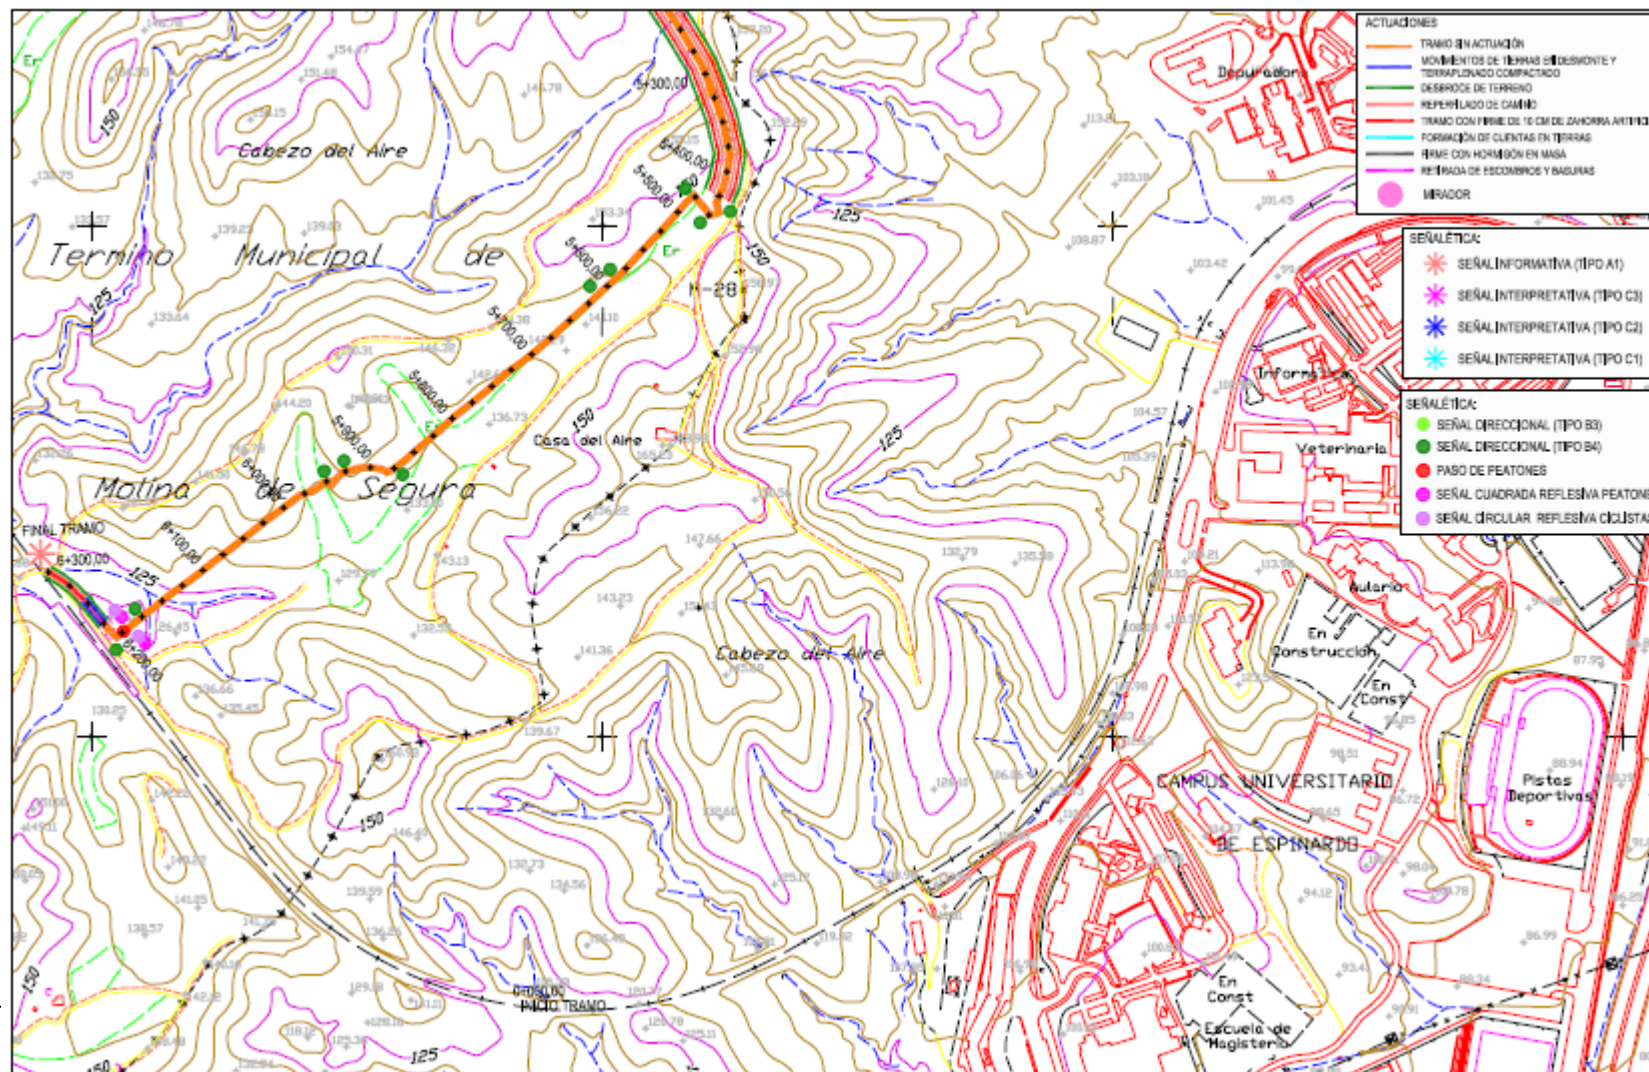

**ITINERARIO ECOTURISTICO LOS CORDELES: TRAMO CABEZO DEL AIRE- LAS CANTERAS
MOLINA DE SEGURA**

Itinerario Ecoturístico Los Cordeles: Tramo Cabezo del Aire – Las Canteras

Actuaciones y señalética

Hoja nº 1

Itinerario Ecológico *Los Cordeles*: Tramo Cabezo del Aire – Las Canteras

Actuaciones y señalética

Hoja nº 2

Itinerario Ecoturístico *Los Cordeles*: Tramo Cabezo del Aire – Las Canteras

Actuaciones y señalética

Hoja nº 3

Itinerario Ecoturístico Los Cordeles: Tramo Cabezo del Aire – Las Canteras

Actuaciones y señalética

Hoja nº 5

ITINERARIO ECOTURISTICO LOS CORDELES
TRAMO LA HORTICHUELA- LOMA DE PLANES - PLANOS 1 y 2
TRAMO SIERRA LUGAR - PLANO 3
MOLINA DE SEGURA